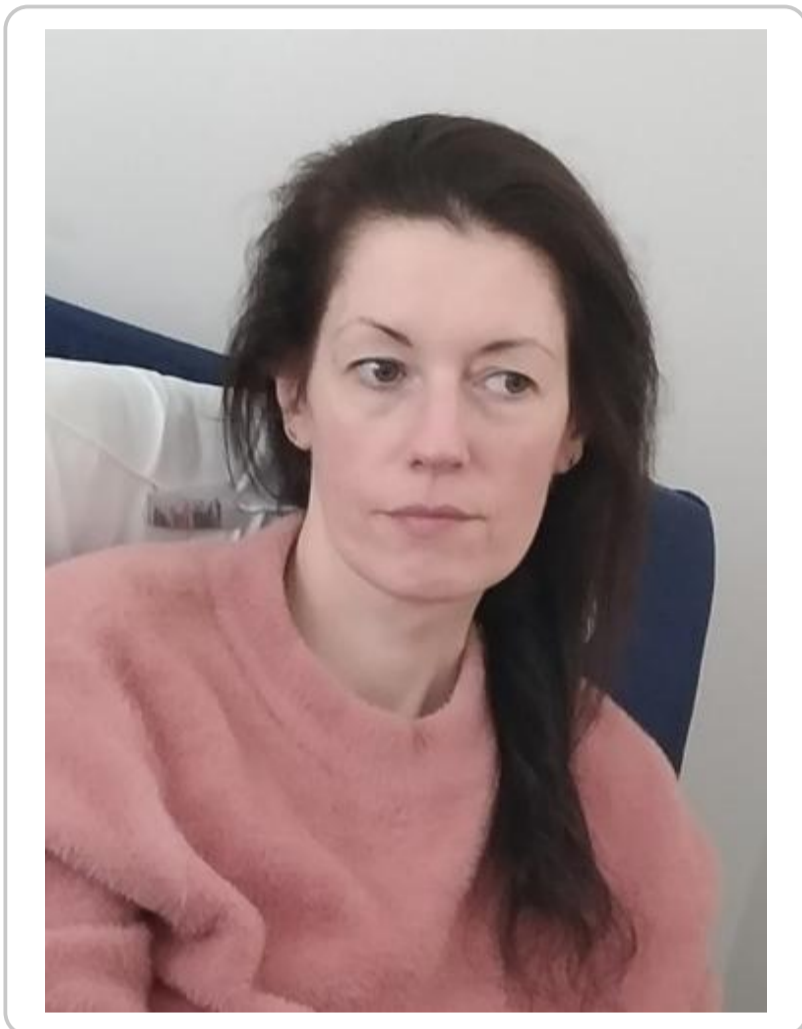

ZAGINIONY

EWELINA TIETZ

Zaginiony od: **26.05.2026**

Cechy szczególne:

SYLWETKA:
waga 50-69 kg, sylwetka szczupła, wysmukła

WŁOSY:
włosy długie, włosy szatyn, włosy ciemne

UZĘBIENIE:
uzębienie pełne

MASZ INFORMACJE? ZADZWOŃ!